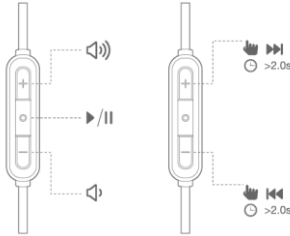

Слушане на музика