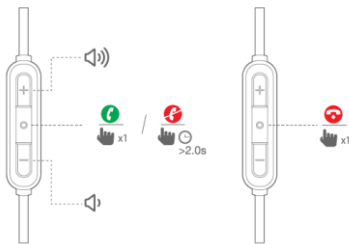

Приемана на телефонни обаждания